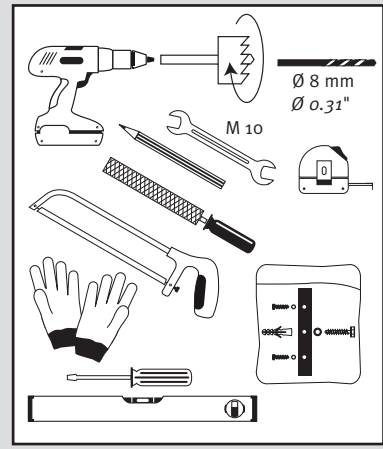

Woody

- DE Deko-Regenspeicher
- FR Cuve à eau décorative
- EN Decorative rainwater collector
- ES Función de macetero
- IT Serbatoi per acqua piovana decorati

- DE Aufstallanleitung
- FR Notice de montage
- EN Installation manual
- ES Instrucciones de montaje
- IT Istruzioni per l'installazione