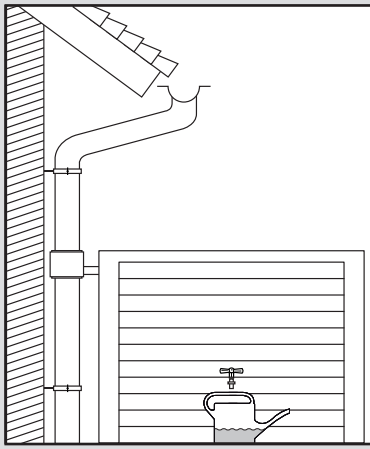

Woody

- DE Deko-Regenspeicher
- FR Cuve à eau décorative
- EN Decorative rainwater collector
- ES Función de macetero
- IT Serbatoi per acqua piovana decorati

- DE Aufstallanleitung
- FR Notice de montage
- EN Installation manual
- ES Instrucciones de montaje
- IT Istruzioni per l'installazione