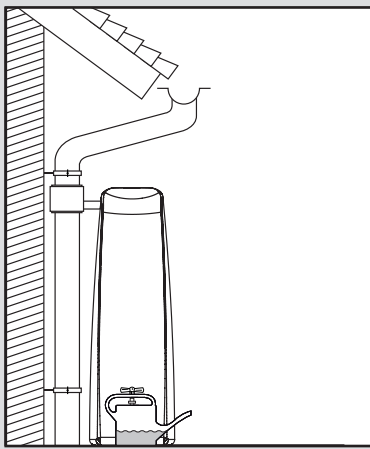

Elegance

- DE Deko-Regenspeicher
- FR Cuve à eau décorative
- EN Decorative rainwater collector
- ES Función de macetero
- IT Serbatoi per acqua piovana decorati

- DE Aufstallanleitung
- FR Notice de montage
- EN Installation manual
- ES Instrucciones de montaje
- IT Istruzioni per l'installazione