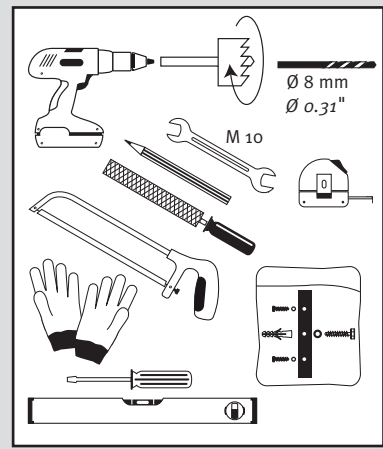

Elegance

- DE Deko-Regenspeicher
- FR Cuve à eau décorative
- EN Decorative rainwater collector
- ES Función de macetero
- IT Serbatoi per acqua piovana decorati

- DE Aufstallanleitung
- FR Notice de montage
- EN Installation manual
- ES Instrucciones de montaje
- IT Istruzioni per l'installazione