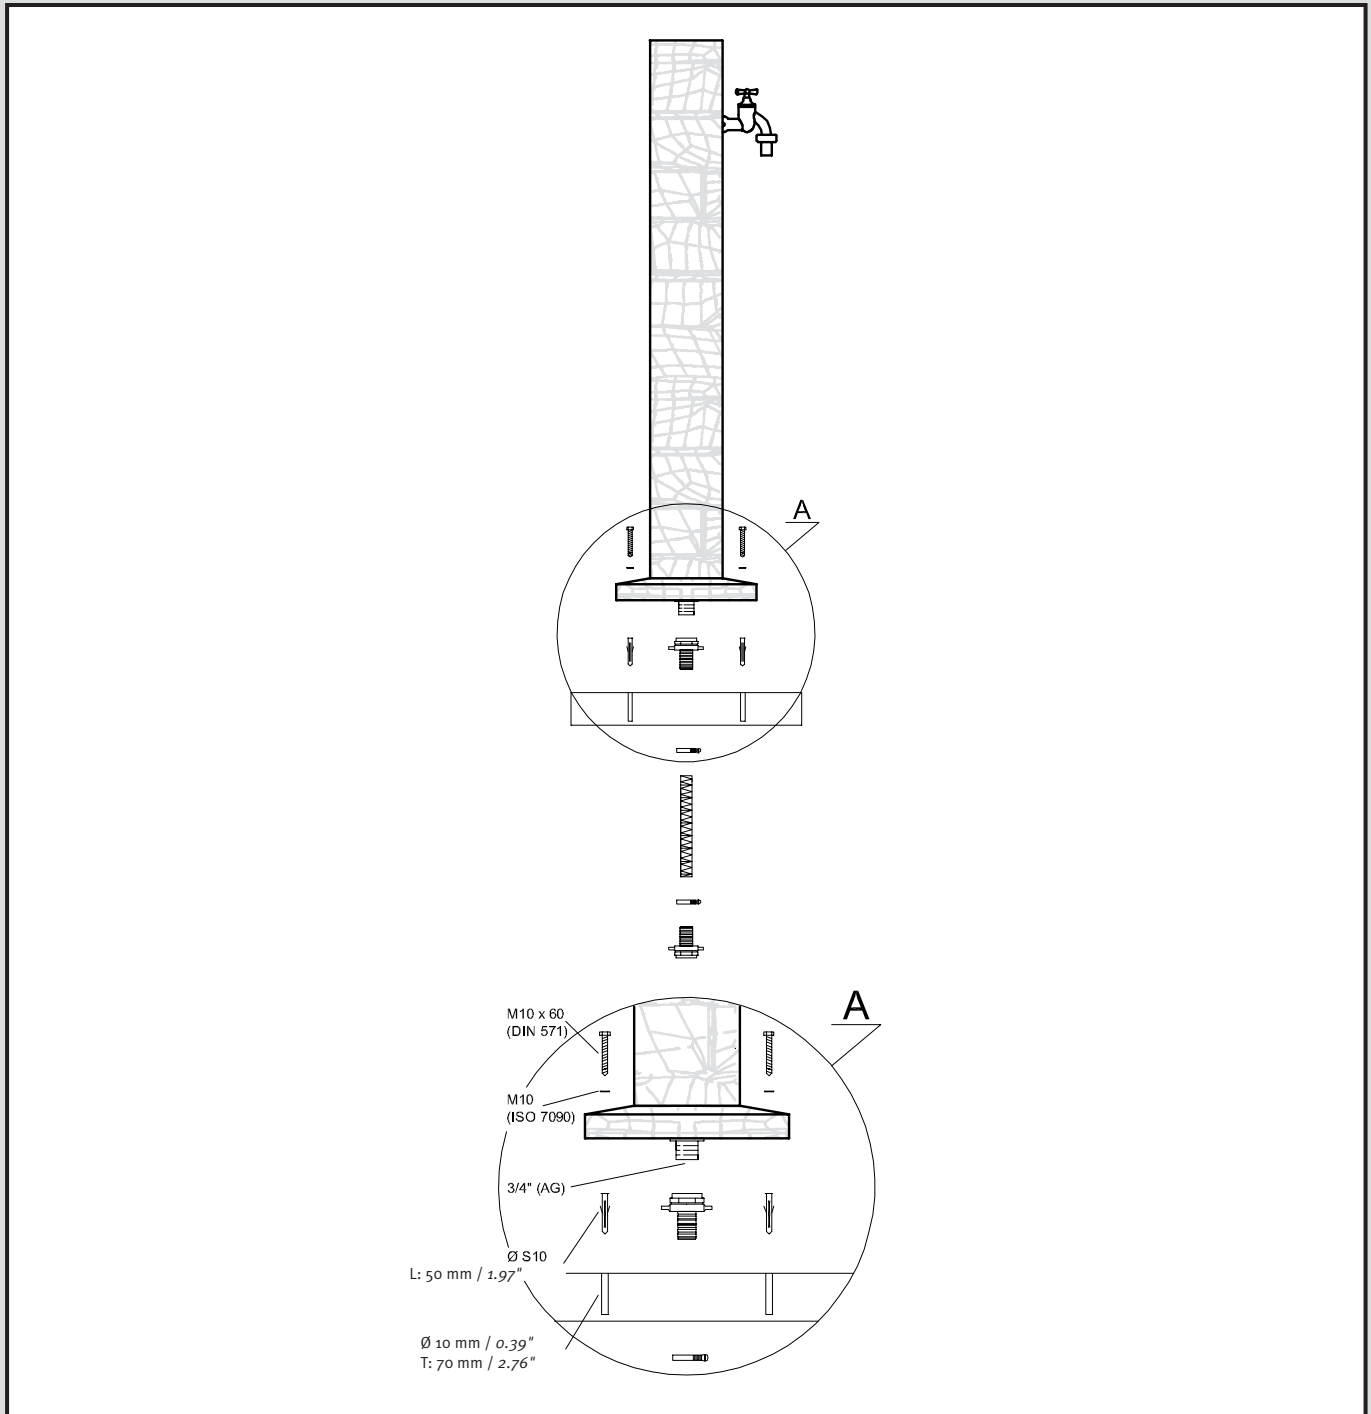

- DE **Granit Wasserzapfsäule**
- FR **La Fontaine Granit (en polyéthylène)**
- EN **Granite tap pillar**
- ES **Fuente Granit**
- IT **Sistema a colonna per il riempimento d'acqua Granit**

- Montageanleitung
- Notice d'installation
- Installation Instruction
- Instrucciones para montaje
- Introduzione d'installazione