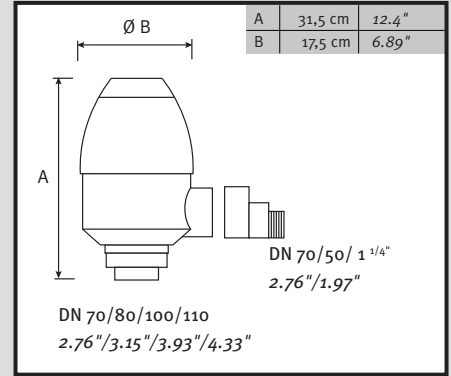

- DE** Regendieb de Luxe
- FR** Collecteur Filtrant Regendieb de Luxe
- EN** Regendieb de luxe
- ES** Filtro bajante premium
- IT** Sistema di riempimento automatico Regendieb de Luxe

Montageanleitung
 Notice d'installation
 Installation Instruction
 Instrucciones para montaje
 Introduzione d'installazione