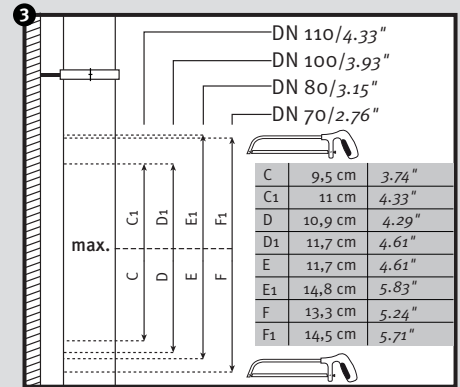

- DE** Regendieb de Luxe
- FR** Collecteur Filtrant Regendieb de Luxe
- EN** Regendieb de luxe
- ES** Filtro bajante premium
- IT** Sistema di riempimento automatico Regendieb de Luxe

Montageanleitung
 Notice d'installation
 Installation Instruction
 Instrucciones para montaje
 Introduzione d'installazione