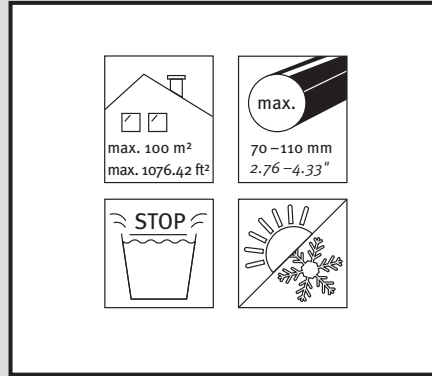

- DE** Regendieb de Luxe
- FR** Collecteur Filtrant Regendieb de Luxe
- EN** Regendieb de luxe
- ES** Filtro bajante premium
- IT** Sistema di riempimento automatico Regendieb de Luxe

Montageanleitung
 Notice d'installation
 Installation Instruction
 Instrucciones para montaje
 Introduzione d'installazione