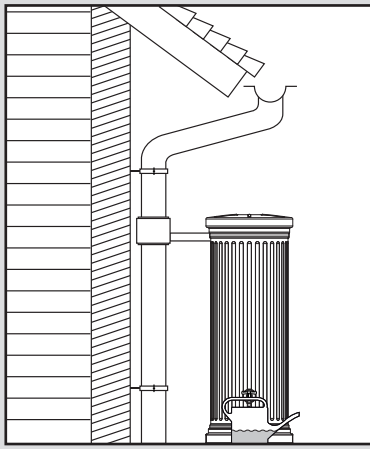

Marquès Caldes de Montbui 114  
 ES-17003 Girona  
 Tel.: +34 972 913 767

**Graf UK Ltd**

Thorpe Way Industrial Estate  
 Banbury, Oxfordshire  
 UK-OX16 4SP  
 Tel.: +44 1608 661-500

**1**

330 l: ≥ 300 kg	87,18 US gal.: ≥ 661,38 lbs
500 l: ≥ 500 kg	132,09 US gal.: ≥ 1102,31 lbs
1.000 l: ≥ 1.000 kg	264,17 US gal.: ≥ 2204,62 lbs
2.000 l: ≥ 2.000 kg	528,34 US gal.: ≥ 4409,24 lbs