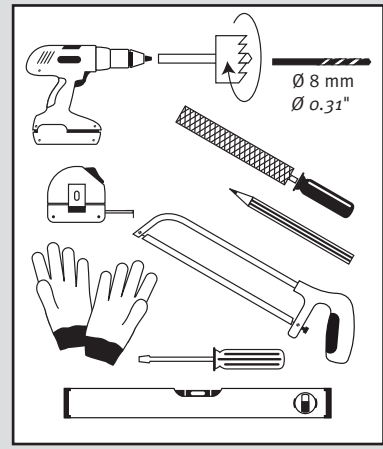

Marquès Caldes de Montbui 114  
 ES-17003 Girona  
 Tel.: +34 972 913 767

**Graf UK Ltd**

Thorpe Way Industrial Estate  
 Banbury, Oxfordshire  
 UK-OX16 4SP  
 Tel.: +44 1608 661-500

**1**

330 l: ≥ 300 kg	87,18 US gal.: ≥ 661,38 lbs
500 l: ≥ 500 kg	132,09 US gal.: ≥ 1102,31 lbs
1.000 l: ≥ 1.000 kg	264,17 US gal.: ≥ 2204,62 lbs
2.000 l: ≥ 2.000 kg	528,34 US gal.: ≥ 4409,24 lbs